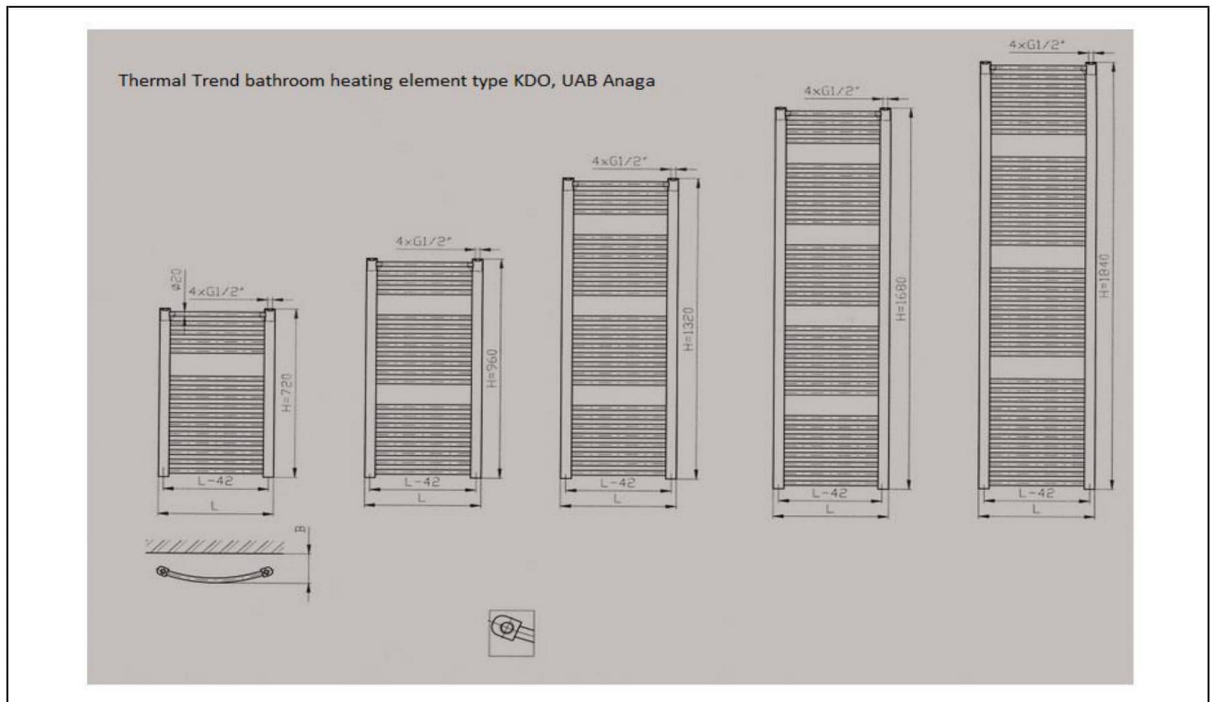

Thermal Trend plieninis dažytas gyvatukas KD60-132TH					Kaina Eur 84.00 €
	Dažytas baltai. Komplektuojama kartu su tvirtinimo elementais bei nuorintoju. Gaminiai pagaminti atsižvelgiant į Europos Sąjungos direktyvas. Kilmės šalis - Čekija. Pastaba: Plienių džiovintuvų negalima jungti į vandentiekio sistemą. Jie skirti uždarai šildymo sistemai.					
	Išmatavimai, mm.					
	H-1320	L-600	C-558	mm.		
	Thermal Trend plieninis dažytas gyvatukas KD45-168TH					Kaina Eur 95.00 €
	Dažytas baltai. Komplektuojama kartu su tvirtinimo elementais bei nuorintoju. Gaminiai pagaminti atsižvelgiant į Europos Sąjungos direktyvas. Kilmės šalis - Čekija. Pastaba: Plienių džiovintuvų negalima jungti į vandentiekio sistemą. Jie skirti uždarai šildymo sistemai.					
	Išmatavimai, mm.					
	H-1680	L-450	C-408	mm.		
	Thermal Trend plieninis dažytas gyvatukas KD60-168TH					Kaina Eur 106.00 €
	Dažytas baltai. Komplektuojama kartu su tvirtinimo elementais bei nuorintoju. Gaminiai pagaminti atsižvelgiant į Europos Sąjungos direktyvas. Kilmės šalis - Čekija. Pastaba: Plienių džiovintuvų negalima jungti į vandentiekio sistemą. Jie skirti uždarai šildymo sistemai.					
	Išmatavimai, mm.					
	H-1680	L-600	C-558	mm.